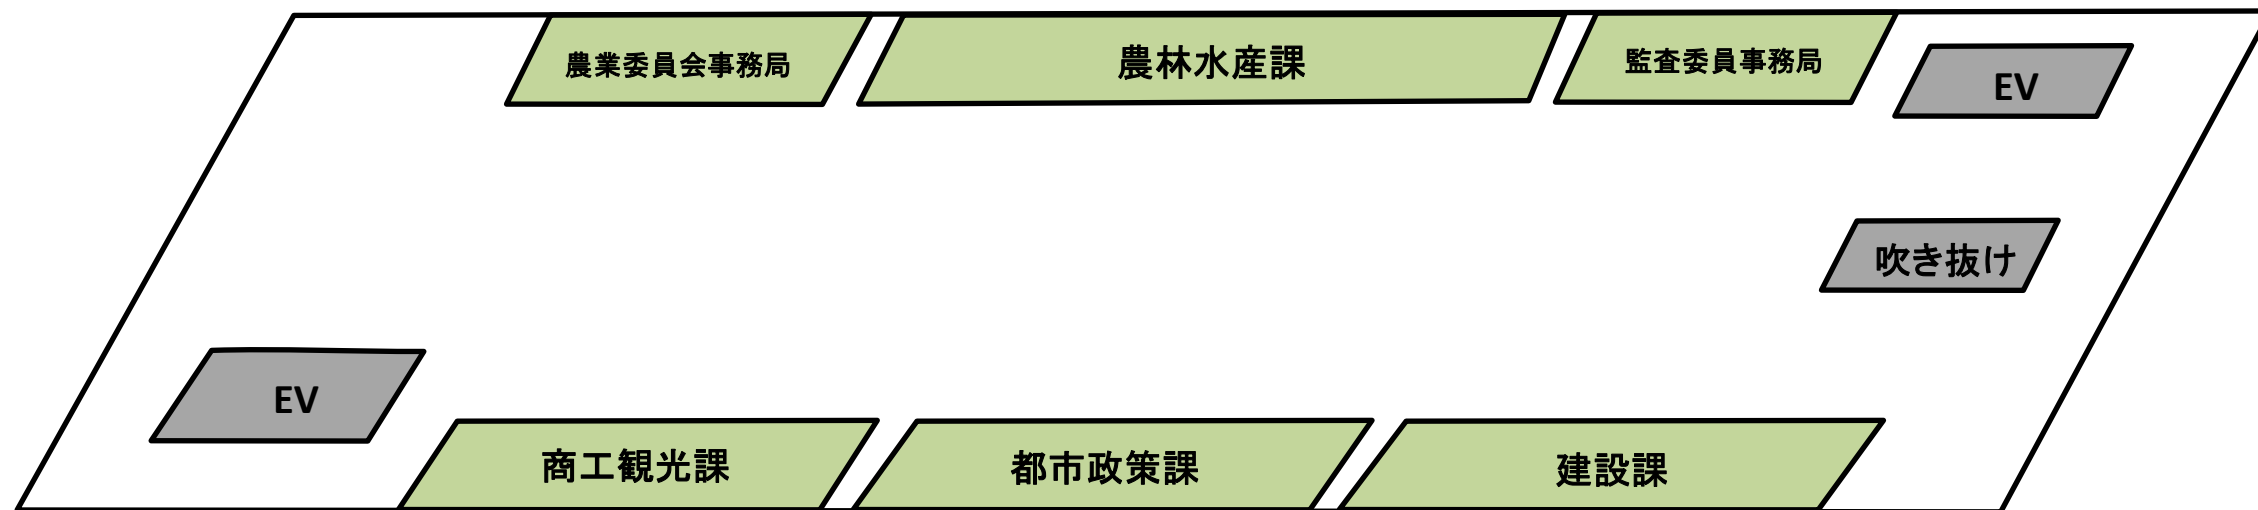

糸魚川市役所事務室配置

7階 議会傍聴席

6階 市議会議場

5階 議会事務局

4階 市長室・副市長室・総務部

3階 産業部・監査委員事務局・農業委員会事務局

2階 教育委員会

1階 市民部・会計課