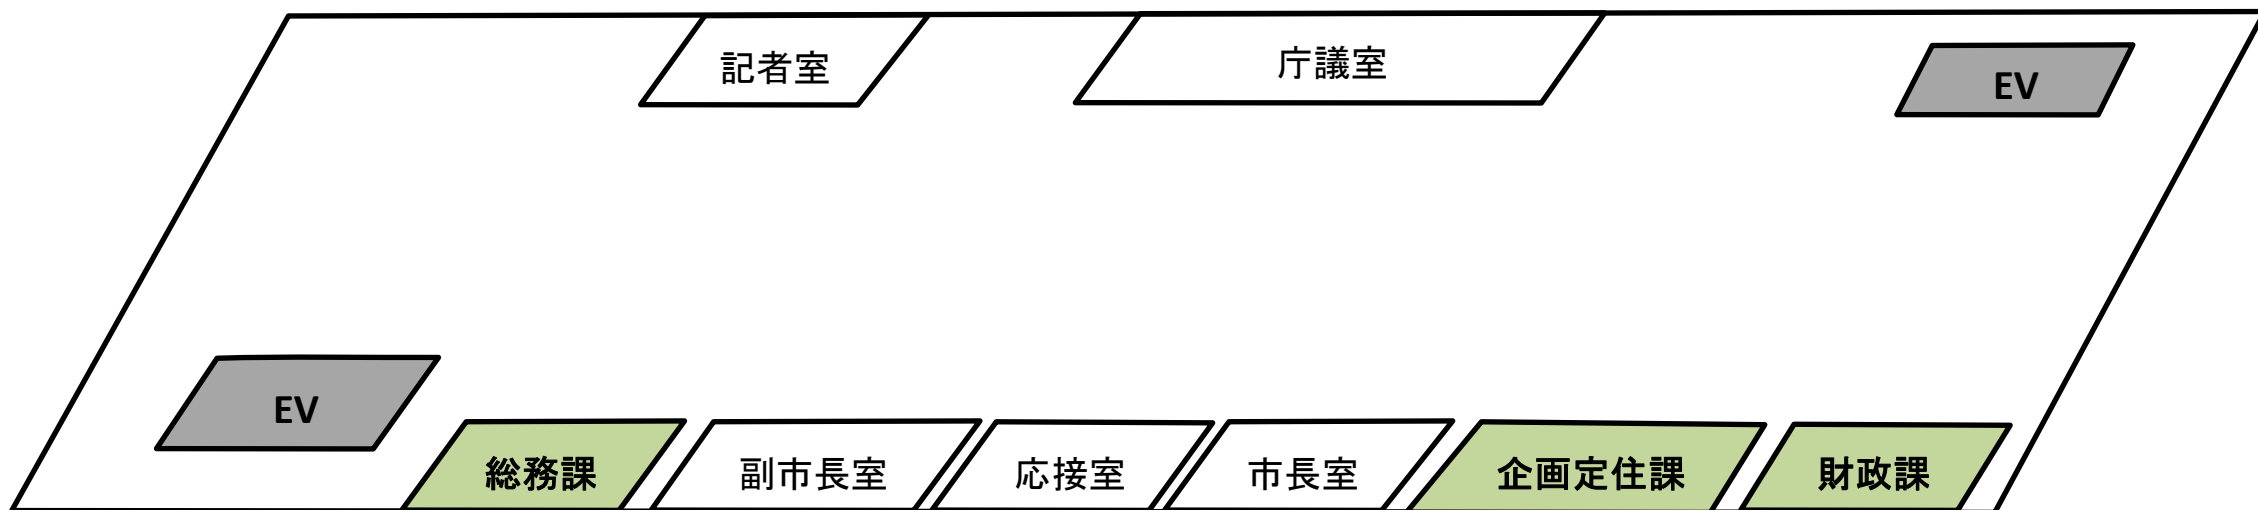

糸魚川市役所事務室配置

7階 議会傍聴席

6階 市議会議場

5階 議会事務局

4階 市長室・副市長室・総務部

3階 産業部・監査委員事務局・農業委員会事務局

2階 教育委員会

1階 市民部・会計課