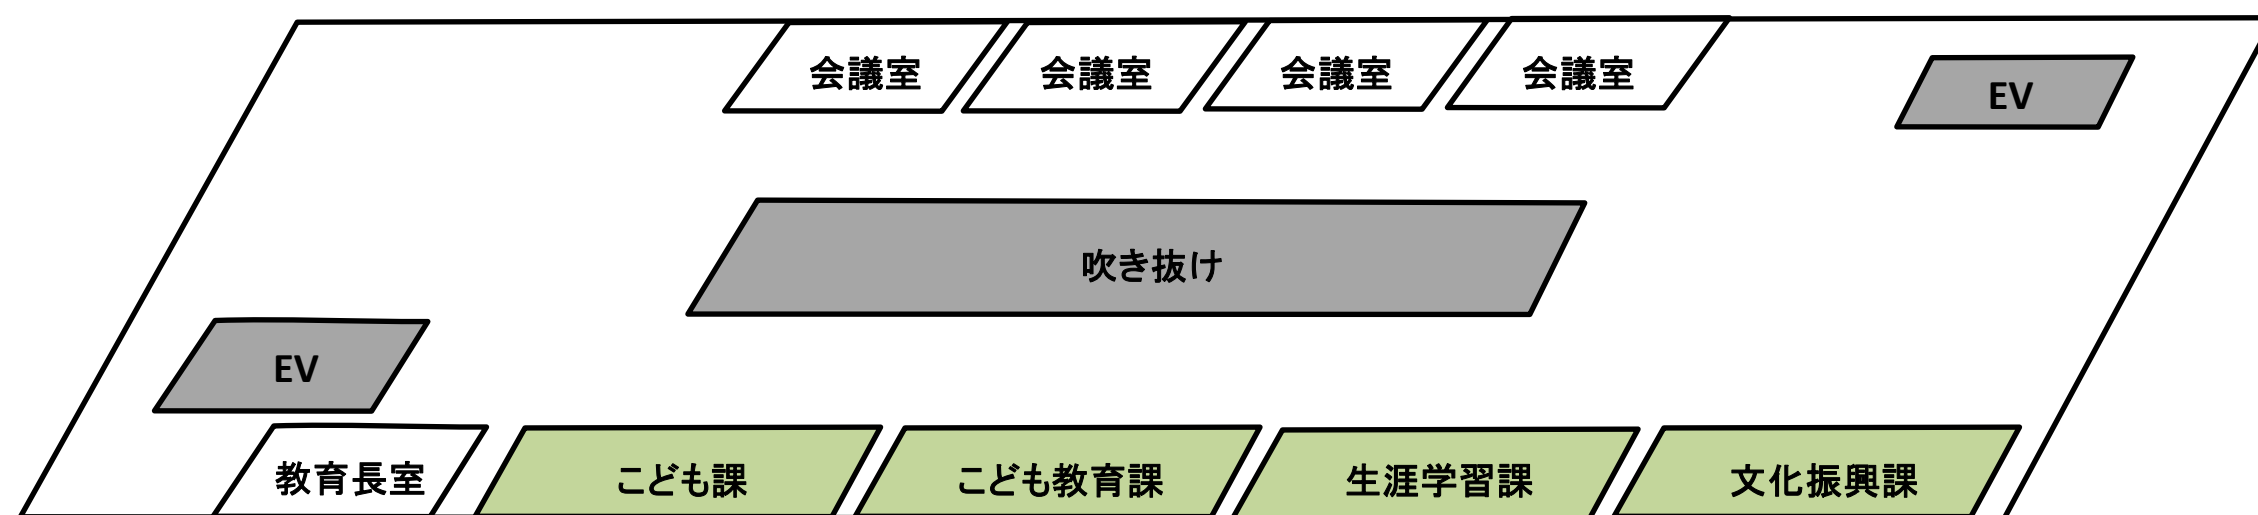

糸魚川市役所事務室配置

7階 議会傍聴席

6階 市議会議場

5階 議会事務局

4階 市長室・副市長室・総務部

3階 産業部・監査委員事務局・農業委員会事務局

2階 教育委員会

1階 市民部・会計課